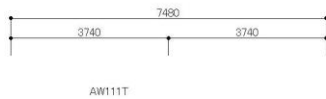

Two-tone CODE

外観に変化をもたらるtwo-toneデザインはリズム感を与えてくれる。
Navy & Gray、White & Charcoal Gray。
など相性の良い色の組み合わせが楽しめる。
スチール手摺とコンクリート打放しの外壁も良いアクセントになる。

Code Option スチール手摺PC差額 2.3万/P two-tone 5万

Simple CODE

Simpleデザインは基本単色カラー。窓廻りの大きさや配置を整えたシャープなファサード。スリット窓やスクエアFIX窓を中心に家の顔を整えたノイズや無駄を排除したデザイン。

Code Option 打ち放しパネル差額 0.2万/P

2405-S

Two-tone
CODE

Code Option
 スチール手摺PC差額 2.3万/P×10
 打ち放しパネル差額 0.2万/P×10
 two-tone塗装 5万
 total 20万
 Collar : Navy Gray

AW111T

AW252

AW242

AW223F