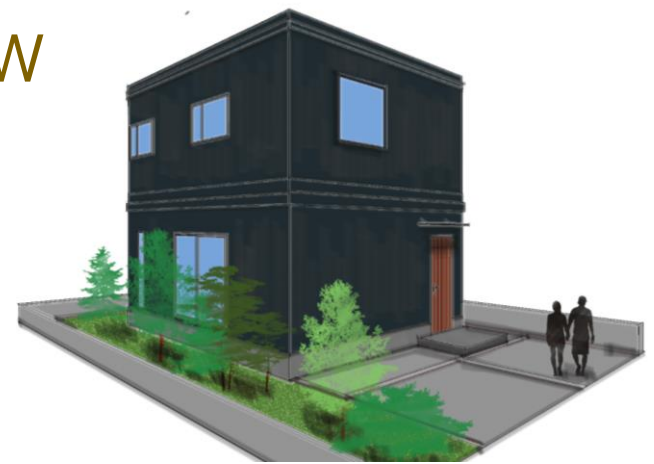

2460-EW

Simple
CODE

Code Option
なし

Collar : Charcoalgray