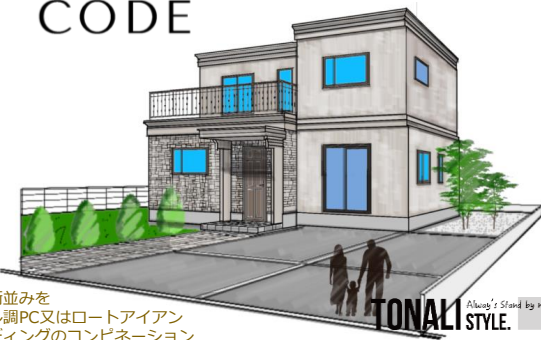

TONALI *Always Stand by me.* **STYLE.** 

CODE

住まいの Dress Code は住む人の個性で選択する

自分好みのDress Codeでパーティーに行くみたいに
住まいのDress Codeを選ぶ事ができる。

あなたに寄り添った「TONALI STYLE CODE」 (トナリストイルコード) DEBUT

家族で楽しく話し合って 家を自由にコーディネート

TONALI Always's Stand by me.
STYLE.
CODE

Normal

外観をCoordinate (4つのコンセプト)
間取りは セミオーダー規格タイプ (厳選37プラン)
組合せは自由 $4 \times 37 = 148$ 通り

Clasico CODE

トラディショナルなClassicデザイン
何年経っても変わらない、美しい西洋の街並みを
彷彿させるファサード。手摺はクラシカル調PC又はロートアイアン
外壁は玄昌石とフラットパネル、モールディングのコンビネーション

Two-tone CODE

外観に変化をもたらるtwo-toneデザインはリズム感を与えてくれる。
Navy & Gray、White & Charcoal Gray。
など相性の良い色の組み合わせが楽しめる。
スチール手摺とコンクリート打放しの外壁も良いアクセントになる。

Code Option スチール手摺PC差額 2.3万/P two-tone 5万

Simple CODE

Simpleデザインは基本単色カラー。窓廻りの大きさや配置を整えたシャープなファサード。スリット窓やスクエアFIX窓を中心に家の顔を整えたノイズや無駄を排除したデザイン。