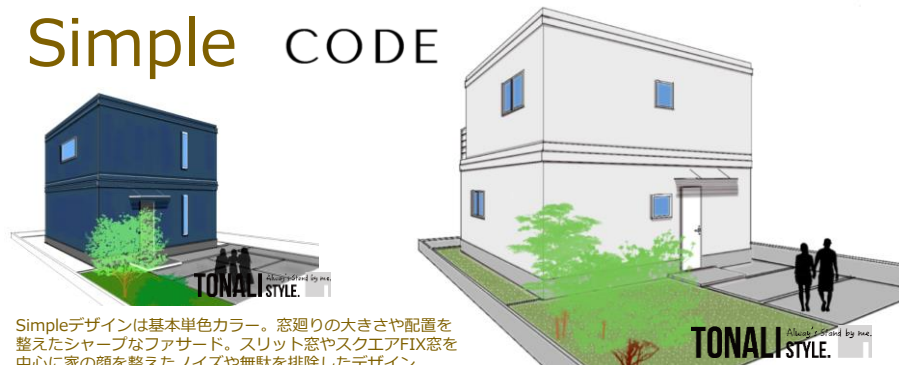

Two-tone CODE

外観に変化をもたらるtwo-toneデザインはリズム感を与えてくれる。
Navy & Gray、White & Charcoal Gray。
など相性の良い色の組み合わせが楽しめる。
スチール手摺とコンクリート打放しの外壁も良いアクセントになる。

Code Option スチール手摺PC差額 2.3万/P two-tone 5万

Simple CODE

Simpleデザインは基本単色カラー。窓廻りの大きさや配置を整えたシャープなファサード。スリット窓やスクエアFIX窓を中心に家の顔を整えたノイズや無駄を排除したデザイン。